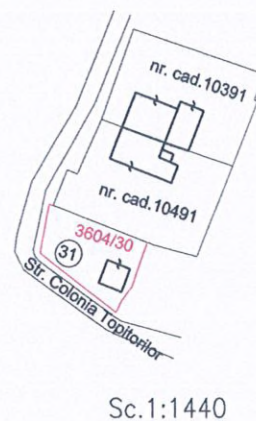

# PLAN DE AMPLASAMENT SI DELIMITARE

a imobilelor cuprinse in CF: 116424  
 nr.topo.:3604/30  
 din localitatea: BAIA MARE  
 UAT: BAIA MARE

INTRAVILAN  
 1 CORP DE PROPRIETATE  
 Dupa atribuire nr.cad.

NOTA: Planul de amplasament si delimitare serveste la obtinerea HCL.

INAINTE DE DEZMEMBRARE				DUPA DEZMEMBRARE				
Nr. C.F.	Nr. topo.	suprafata		PROPRIETAR	Nr. topo.	suprafata		PROPRIETAR
		Ha	mp.			Ha	mp.	
116424	3604/30		35	STATUL ROMAN	3604/30		35	Municipiul Baia Mare -domeniul privat
Fara date de CF			199		Fara date de CF		199	
<b>TOTAL</b>			234				234	