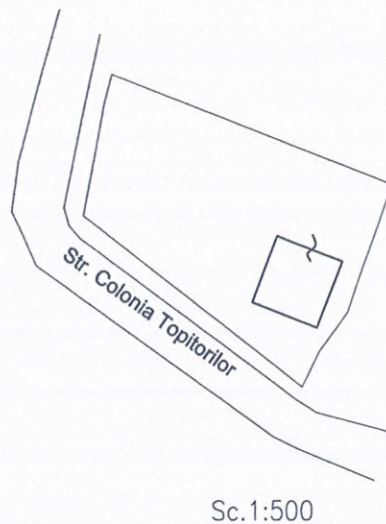

# PLAN DE AMPLASAMENT SI DELIMITARE

a imobilelor cuprinse in CF: 116424  
 nr.topo.:3604/30  
 din localitatea: BAIA MARE  
 UAT: BAIA MARE

INTRAVILAN  
 1 CORP DE PROPRIETATE  
 Dupa atribuire nr.cad.

NOTA: Planul de amplasament si delimitare serveste la obtinerea HCL.

INAINTE DE DEZMEMBRARE				DUPA DEZMEMBRARE				
Nr. C.F.	Nr. topo.	suprafata		PROPRIETAR	Nr. topo.	suprafata		PROPRIETAR
		Ha	mp.			Ha	mp.	
116424	3604/30		35	STATUL ROMAN	3604/30		35	Municipiul Baia Mare -domeniul privat
Fara date de CF			199		Fara date de CF		199	
<b>TOTAL</b>			234				234	