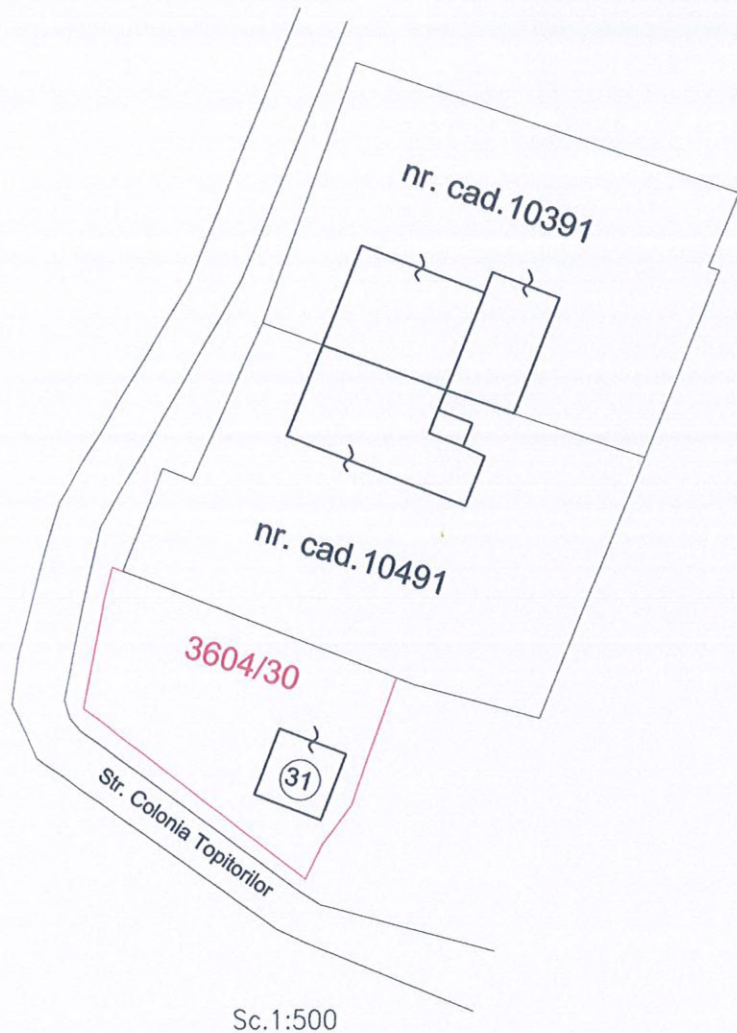

# PLAN DE AMPLASAMENT SI DELIMITARE

a imobilelor cuprinse in CF: 116424  
 nr.topo.:3604/30  
 din localitatea: BAIA MARE  
 UAT: BAIA MARE

INTRAVILAN  
 1 CORP DE PROPRIETATE  
 Dupa atribuire nr.cad.

NOTA: Planul de amplasament si delimitare serveste la obtinerea HCL.

INAINTE DE DEZMEMBRARE				DUPA DEZMEMBRARE				
Nr. C.F.	Nr. topo.	suprafata		PROPRIETAR	Nr. topo.	suprafata		PROPRIETAR
		Ha	mp.			Ha	mp.	
116424	3604/30		35	STATUL ROMAN	3604/30		35	Municipiul Baia Mare -domeniul privat
Fara date de CF			199		Fara date de CF		199	
<b>TOTAL</b>			234				234	